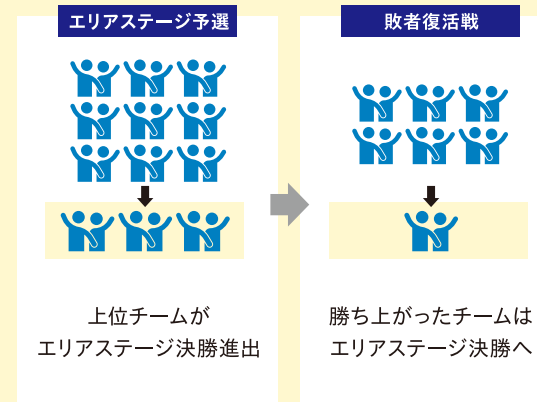

そんな発想をもとに新たなイベントを開催します。
美容知識の幅と深さを、クイズで楽しみながら競い合う、

美容“知識王”決定戦

ナレッジ

アビリティーズ

KA - Knowledge Abilities -

開幕！

同じサロン(会社)に所属しているスタッフと2人 JAPANグランプリを勝ち取ろう!

出題形式	出題ジャンル	出題イメージ
早押し・選択式・並び替えなど バラエティあふれる形式で クイズを出題!	毛髪&地肌知識 ミルボンの研究データに基づき出題いたします。	地肌の新陳代謝が活性化される時間帯は 22:00から何時の間?
	商品知識 「Aujua」から出題いたします。	Aujuaクエンチは 何の花をイメージして調香されている?
	社会知識	SDGsは 何年までの達成を目指している?

全国7エリアの 「エリアステージ進出チーム」を決定!

各エリアの成績上位9組が『エリアステージ』に進出!
※関東・関西は18組

【競技概要】

ZOOM + クイズ解答システムで全国一斉オンラインバトル!

エリアグランプリ (エリア代表チーム)

成績トップ1組(関東・関西は2組)が
FINALステージへの出場権

【競技概要】

ミルボンスタジオでリアル対戦! (※開催スタ)

2人1組のチームを組んで、

エリア
ステージ

グランプリ
チーム)を決定!

西は2組)がエリア代表として
への出場権を獲得!

陸 関東① 関東②

関西② 中四国 九州沖縄

【競技概要】

※! (※開催スタジアムは裏面をご参照ください。)