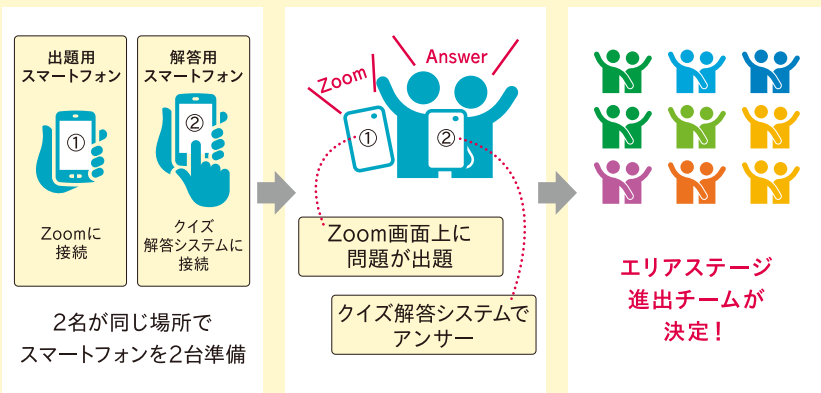

注意事項

- オンラインエリア予選はZoomを使用した競技です。事前にZoomアプリのインストールをお願いします。
- あらかじめ端末は充電した状態でご参加ください。
- オンラインでの競技はデータ(パケット)通信を行うため、Wi-Fi環境での利用を推奨します。
- タブレット端末やPCでのオンラインエリア予選の参加は、クイズ解答システムの動作保証ができませんので禁止とします。
- ご自身の通信環境不良による接続の不具合については、弊社は一切の責任を負いかねます。あらかじめ通信環境の良い場所を確認の上でご参加ください。

m i l b o n

Knowledge
Abilities

2022

知識はチカラだ。

美容室は地域に欠かせないコミュニティであり、
美容のことを何でも相談できる場所。

インターネットで調べればたくさんの情報が並ぶ世の中で、
お客さまは自分にあったアドバイスを求めています。

美容に関する相談相手「ビューティパートナー」となるためには、
正しい“知識”を身につけ、アップデートし続けること。

知識はインプットし、 アウトプットすることで定着する。

そんな発想をもとに新たなイベントを開催します。
美容知識の幅と深さを、クイズで楽しみながら競い合う、

美容“知識王”決定戦

ナレッジ

アビリティーズ

KA - Knowledge Abilities -

開幕！

同じサロン(会社)に所属しているスタッフと2人 JAPANグランプリを勝ち取ろう!

出題形式	出題ジャンル	出題イメージ
早押し・選択式・並び替えなど バラエティあふれる形式で クイズを出題!	毛髪&地肌知識 ミルボンの研究データに基づき出題いたします。	地肌の新陳代謝が活性化される時間帯は 22:00から何時の間?
	商品知識 「Aujua」から出題いたします。	Aujuaクエンチは 何の花をイメージして調香されている?
	社会知識	SDGsは 何年までの達成を目指している?

全国7エリアの 「エリアステージ進出チーム」を決定!

各エリアの成績上位9組が『エリアステージ』に進出!
※関東・関西は18組

【競技概要】

ZOOM + クイズ解答システムで全国一斉オンラインバトル!

エリアグランプリ (エリア代表チーム)

成績トップ1組(関東・関西は2組)が
FINALステージへの出場権

【競技概要】

ミルボンスタジオでリアル対戦! (※開催スタ)