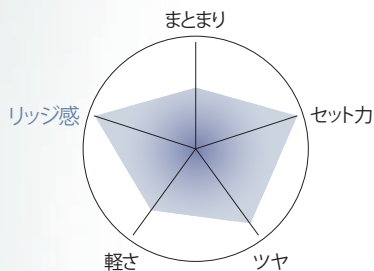

リッジ再現性とセット力

水素結合を弱めてパーマのウェーブ再現性を高めながら
髪に弾力を持たせて、くっきりしたリッジ感を創ります。
プロビタミン B5 配合