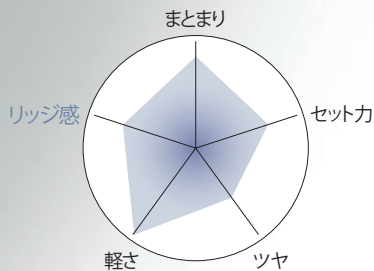

やわらかくまとまるリッジ感で、
しなやかな印象に。

5
ふんわり弾むリッジ感で、
軽やかな印象に。

7
くっきりとしたリッジ感で、
メリハリのある印象に。

毛先までやわらかな質感

毛髪表面に均一にのびて、
毛先までのまとまりを創ります。
油溶性シルク PPT 配合

プレジュームフロス 4
200g 1,400円(税抜)

つけ心地も
仕上がりも軽やかに、
パーマスタイルの
美しさを引き出します。

フォームならではの使いやすさと

素髪のようなやわらかな質感で、
上質なカラーヘアデザインを仕上げます。

弾力のある仕上がり感

毛髪本来のコシを高めて、ふんわり感を創ります。
プロビタミン D3 前駆体配合

プレジュームフロス 5
200g 1,400円(税抜)

カラーヘアをより美しく見せる
自然なツヤ感

毛髪表面に薄く均一な膜をつくり、
光の乱反射をおさえてつややかに見せます。

なめらかに均一に髪にひろがる
ミルクフォーム

キメが細かく消えにくい泡が、
なめらかにひろがり、
毛先までムラなく塗布できます。