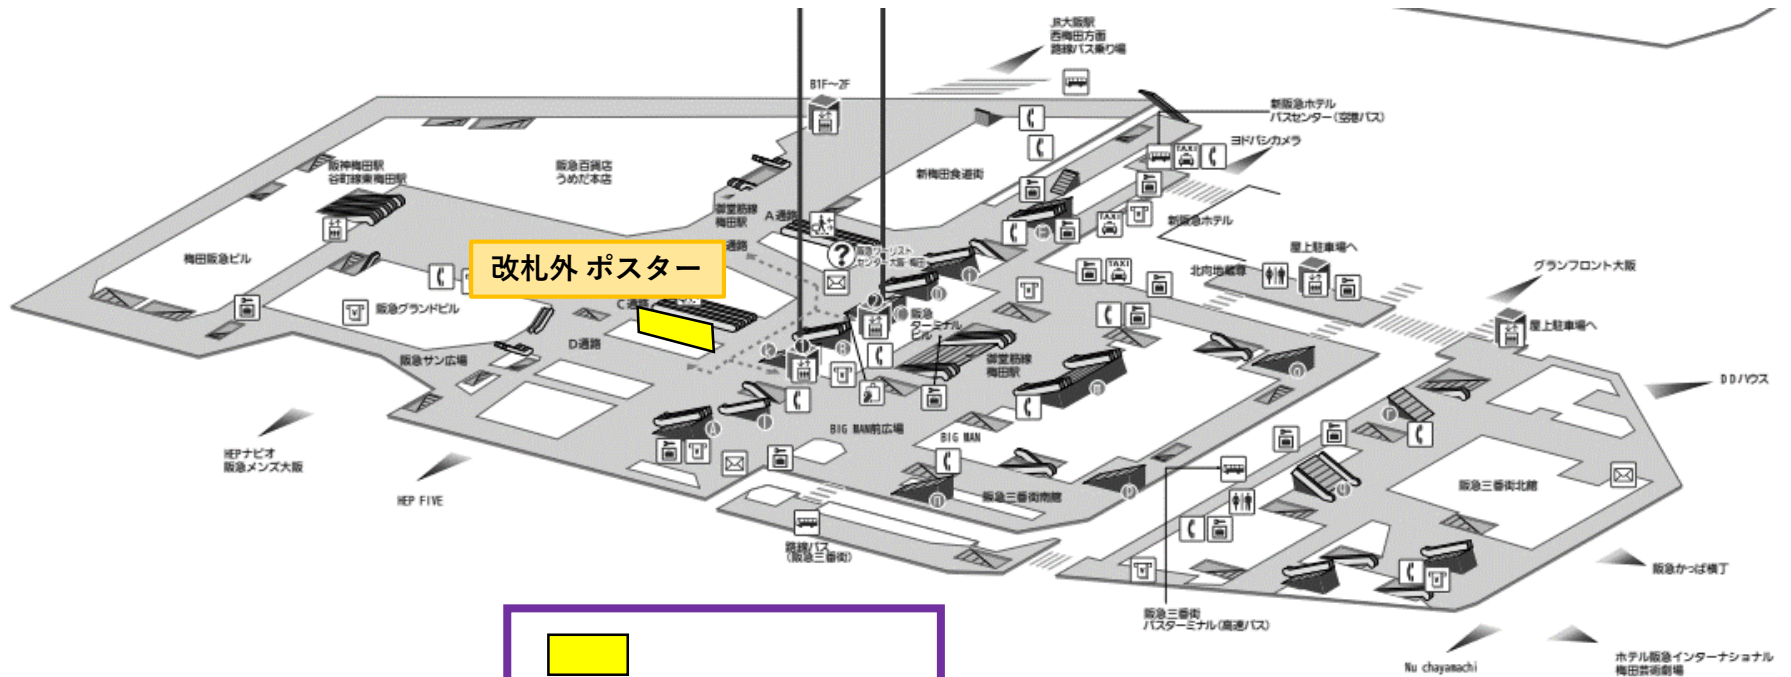

## 掲出箇所：JR東京駅

案内 MAP  
Location Area Map

①

JR東京八重洲グランシート2  
ハーフ (上半分)

②

JR東京駅アドピラー  
(任意4本)

③

JR東京駅臨時集中貼り

1F

[2017.8現在] ※工事等により現況と異なる場合がございます。あらかじめご了承ください。

## 掲出箇所：阪急梅田駅

阪急ロングセット60

掲出箇所：サカエチカ  
クリスタル広場

掲出箇所：JR博多駅

1F

改札内ポスター

## 掲出箇所：東急横浜駅