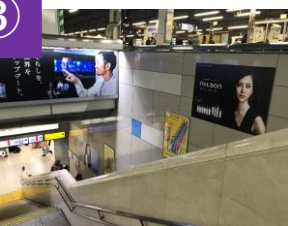

## 掲出箇所：JR東京駅

案内 MAP  
Location Area Map

①

JR東京八重洲グランシート2  
ハーフ (上半分)

②

JR東京駅アドピラー  
(任意4本)

③

JR東京駅臨時集中貼り