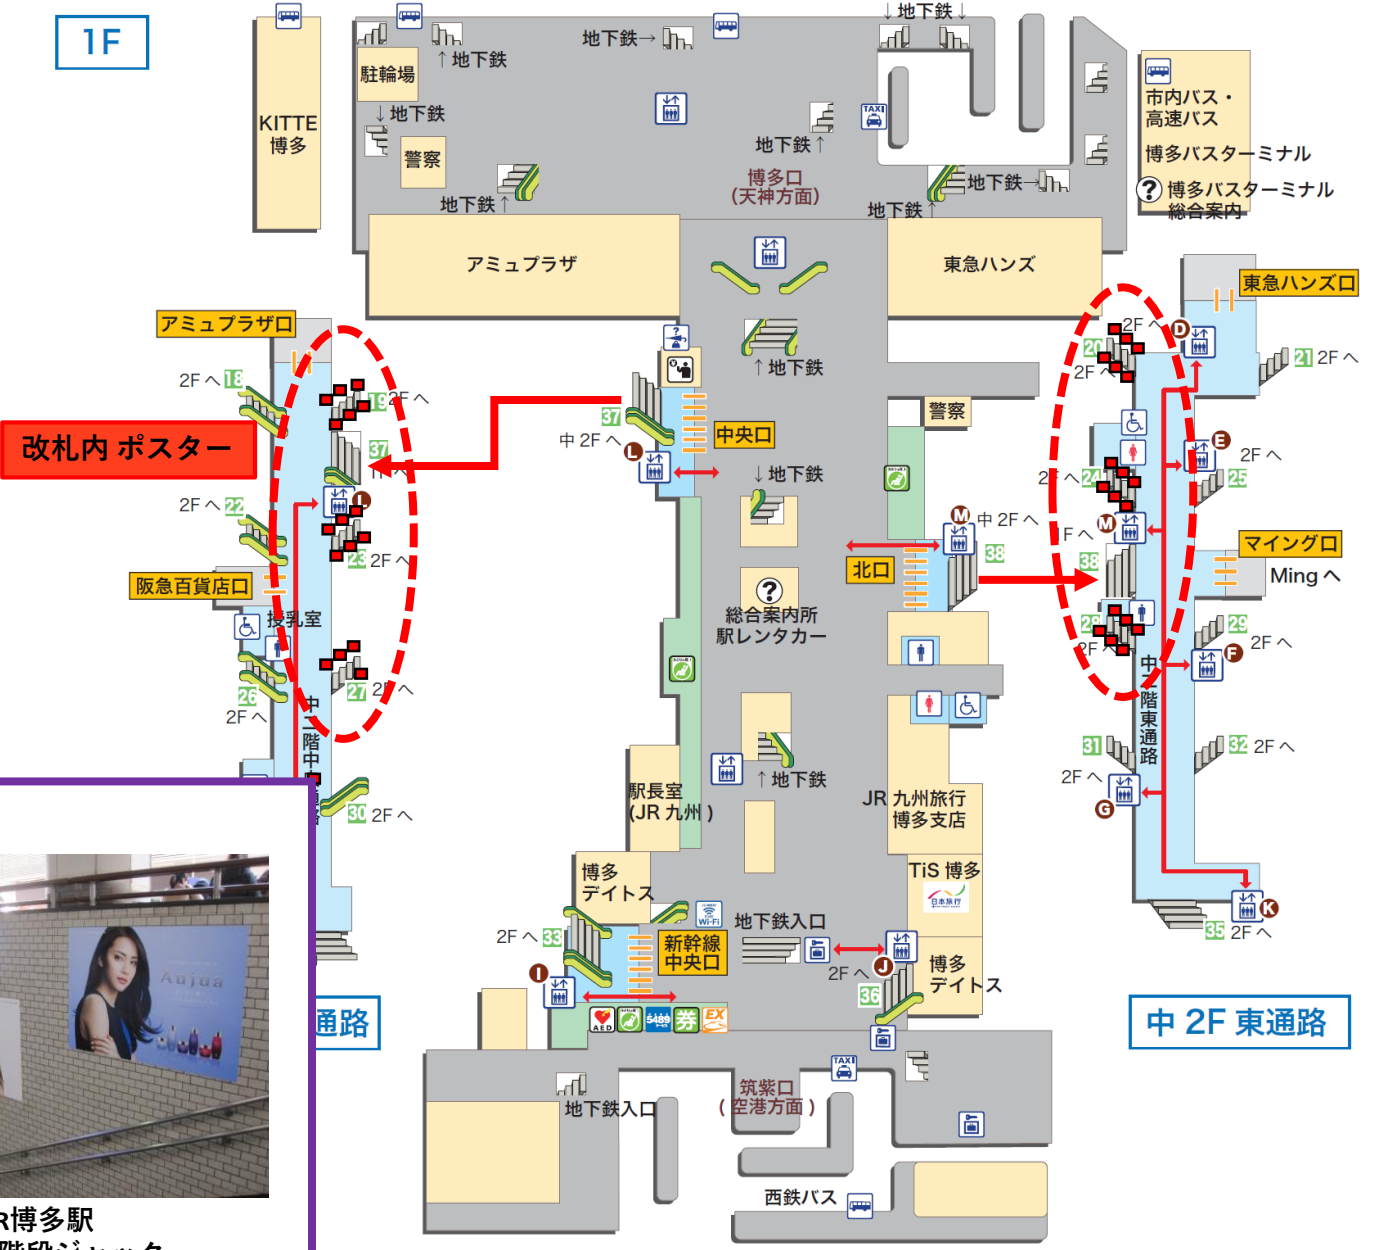

## 掲出箇所：JR東京駅

案内 MAP  
Location Area Map

①

JR東京八重洲グランシート2  
ハーフ (上半分)

②

JR東京駅アドピラー  
(任意4本)

③

JR東京駅臨時集中貼り

## 掲出箇所：阪急梅田駅

阪急ロングセット60

掲出箇所：サカエチカ  
クリスタル広場

掲出箇所：JR博多駅

1F

改札内ポスター

## 掲出箇所：東急横浜駅